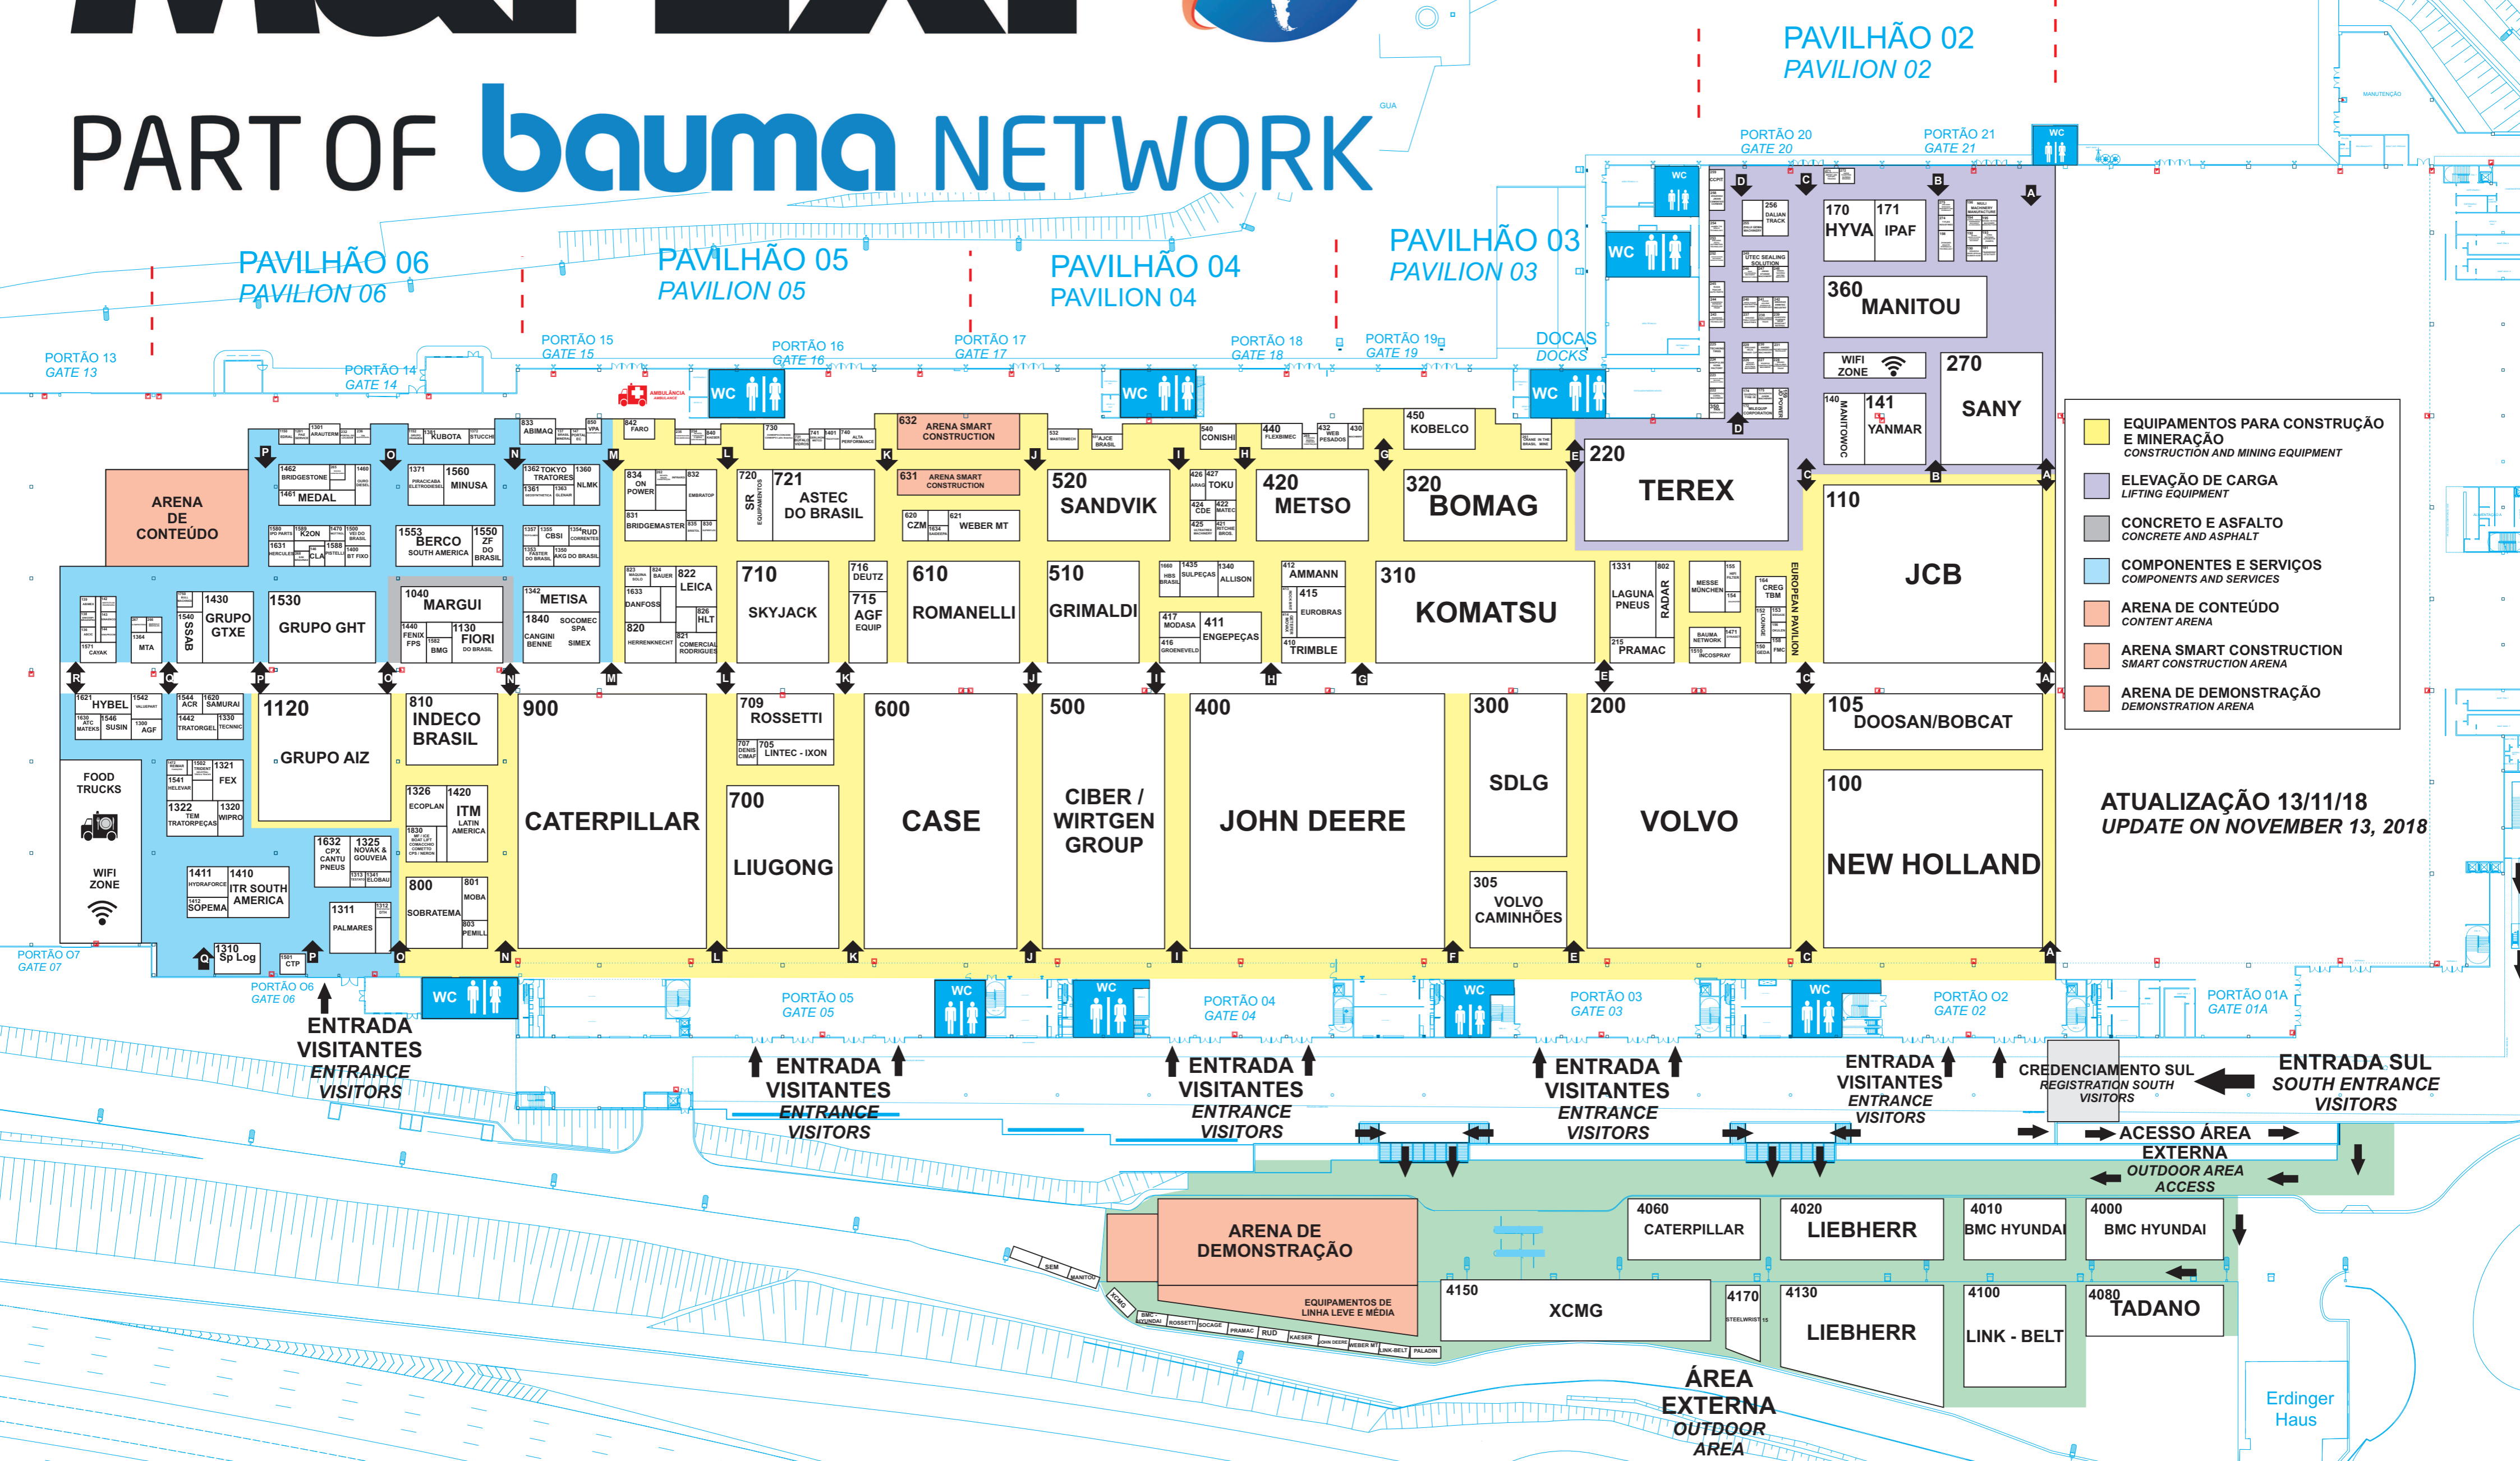

PROJEÇÃO PLANTA TÉRREO
GROUND FLOOR PROJECTION

M&T EXP

PART OF bauma NETWORK

- EQUIPAMENTOS PARA CONSTRUÇÃO E MINERAÇÃO
CONSTRUCTION AND MINING EQUIPMENT
- ELEVAÇÃO DE CARGA
LIFTING EQUIPMENT
- CONCRETO E ASFALTO
CONCRETE AND ASPHALT
- COMPONENTES E SERVIÇOS
COMPONENTS AND SERVICES
- ARENA DE CONTEÚDO
CONTENT ARENA
- ARENA SMART CONSTRUCTION
SMART CONSTRUCTION ARENA
- ARENA DE DEMONSTRAÇÃO
DEMONSTRATION ARENA

ATUALIZAÇÃO 13/11/18
UPDATE ON NOVEMBER 13, 2018

ÁREA EXTERNA
OUTDOOR AREA

Erdinger Haus